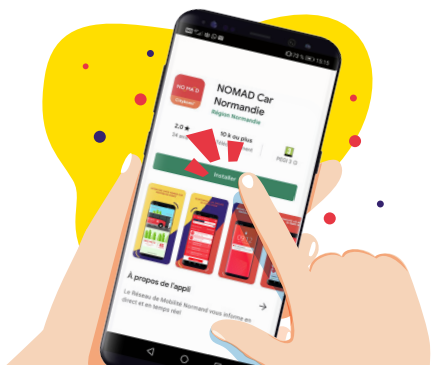

NOMAD CAR NORMANDIE

est une application
éditée par Citykomi.

Elle est **GRATUITE, LIBRE ET 100% ANONYME** pour protéger votre vie privée et celle de vos enfants : **aucun compte à créer, aucune donnée personnelle à transmettre**. Vous ne recevez que les informations des secteurs auxquels vous ou votre enfant êtes abonnés.

ABONNEZ-VOUS DÈS MAINTENANT

aux notifications du secteur de votre choix pour recevoir instantanément l'information diffusée par NOMAD Car.

COMMENT S'ABONNER AUX NOTIFICATIONS NOMAD CAR ?

1. Téléchargez l'application NOMAD Car Normandie

➤ Sur votre smartphone ou votre tablette.

ou

➤ Ou bien flashez ce QRCode pour arriver directement sur le téléchargement de l'application.

2. Ouvrez l'application et choisissez le secteur sur lequel vous circulez*