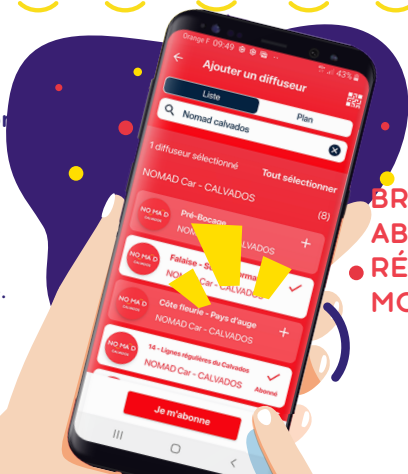

2. Ouvrez l'application et choisissez le secteur sur lequel vous circulez*

➤ Cliquez sur « JE M'ABONNE ».

BRAVO, VOUS ÊTES ABONNÉ AU RÉSEAU RÉGIONAL DE MOBILITÉ NORMAND !

* Reportez-vous à "Comment vous abonner à un autre secteur" (page 4) pour ajouter un nouveau territoire à votre abonnement.