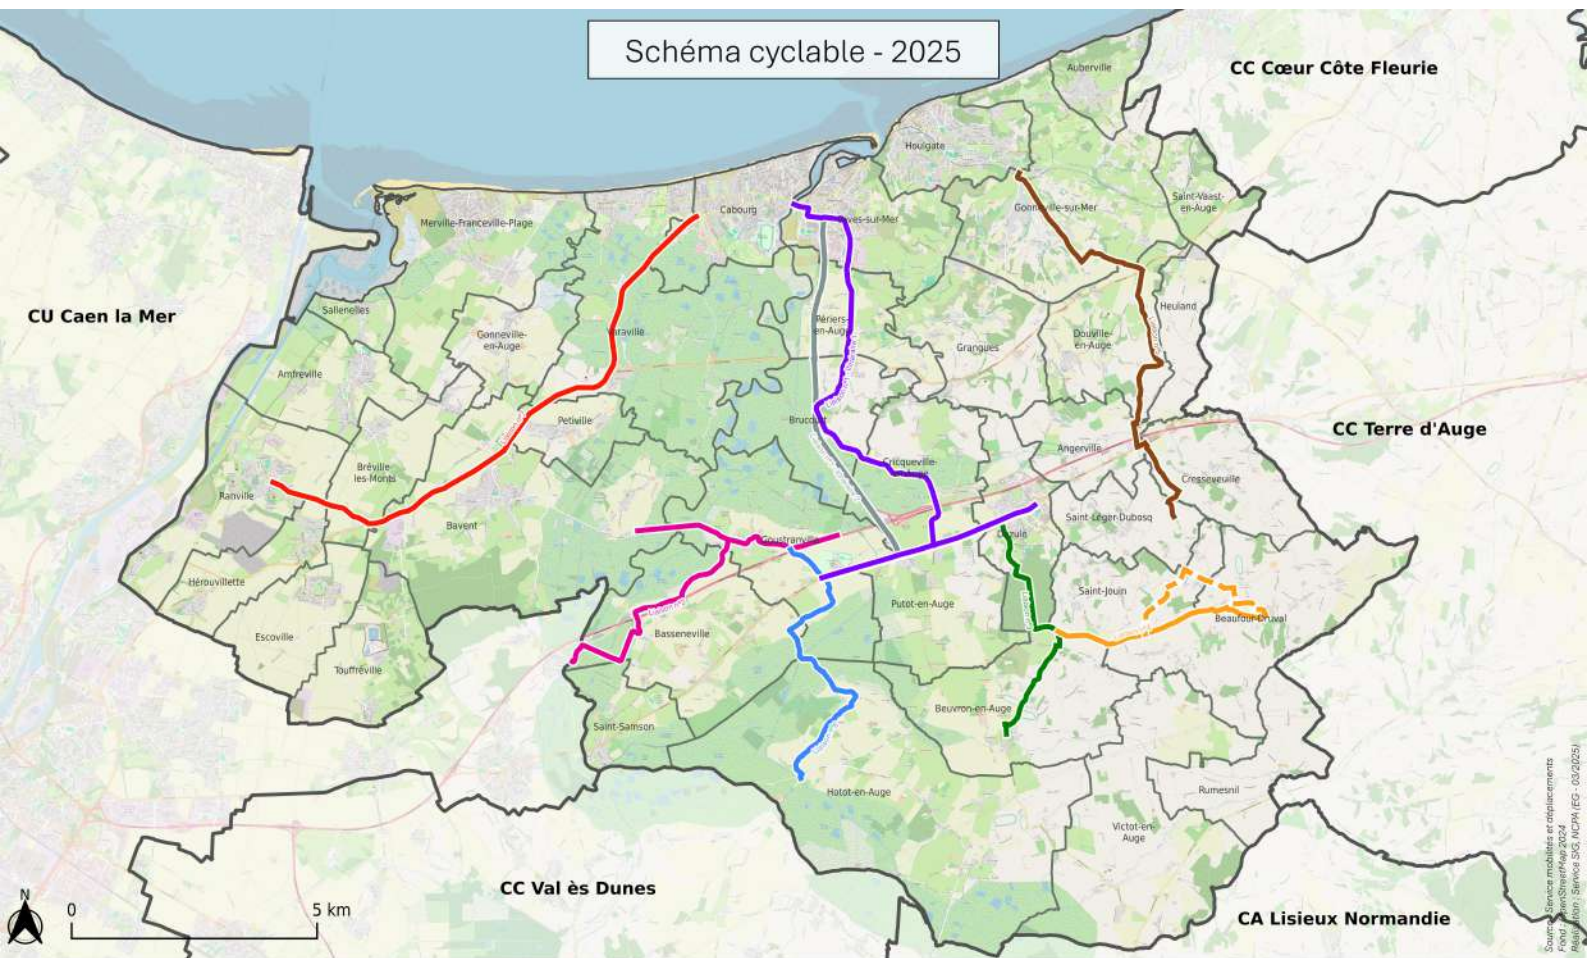

Schéma cyclable - 2025

- Liaison n°1 - Itinéraire 1 : De Dozulé à Dives-sur-Mer en passant par Goustranville
- Liaison n°1 - Itinéraire 2 : De Dozulé à Dives-sur-Mer en passant par Goustranville
- Liaison n°2 : De Goustranville à Basseneville en passant par Bavent
- Liaison n°3 : De Dozulé à Beuvron-en-Auge
- Liaison n°4 : De Beaufour-Druval à Dozulé

- Liaison n°4 - option
- Liaison n°5 : De Cresseveuille à Houlgate en passant par Gonneville-sur-Mer et Douville-en-Auge
- Liaison n°6 : De Hotot-en-Auge à Goustranville
- Liaison n°7 : De Ranville à Cabourg